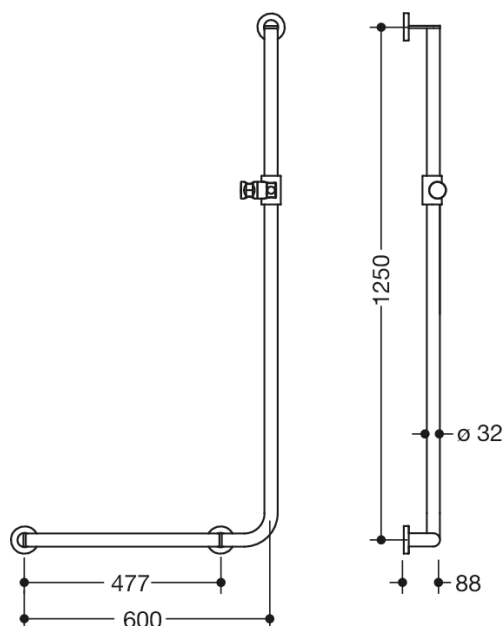

Photo similaire

Mesures en mm

### Propriétés

Barre de maintien coudée avec support de douche, système 900

- version gauche
- barres verticales et horizontales, assemblées à angle droit, avec rosaces de fixation et support de douche
- longueur horizontale 600 mm, verticale 1250 mm, profondeur 88 mm
- diamètre des barres 32 mm, diamètre des rosaces 70 mm
- en acier inoxydable de haute qualité, doté d'un revêtement en poudre dans la couleur HEWI CV (noir mat profond) et ER (gris foncé nacré mat profond) avec support de douche en polyamide noir mat ou d'un revêtement en poudre dans la couleur HEWI AS (blanc mat profond) avec support de douche en polyamide blanc mat
- compatible avec les douchettes de différents fabricants
- support de douche inclinable en continu et réglable en hauteur en actionnant un grand bouton
- adaptateur conique le support de douche permettant d'accrocher plus facilement la douchette
- montage au mur avec matériel de fixation spécifique et rosace de HEWI
- matériel de fixation anti-corrosion et bande d'étanchéité pour étanchéifier les points de perçage inclus
- À noter en cas d'utilisation avec des sièges suspendus : Vérifier la compatibilité.
- Une liste détaillée des combinaisons possibles des barres d'appui, des barres de maintien coudées et des mains courantes de douche avec les sièges suspendus correspondants est disponible dans notre catalogue en ligne dans la zone de téléchargement du produit concerné.